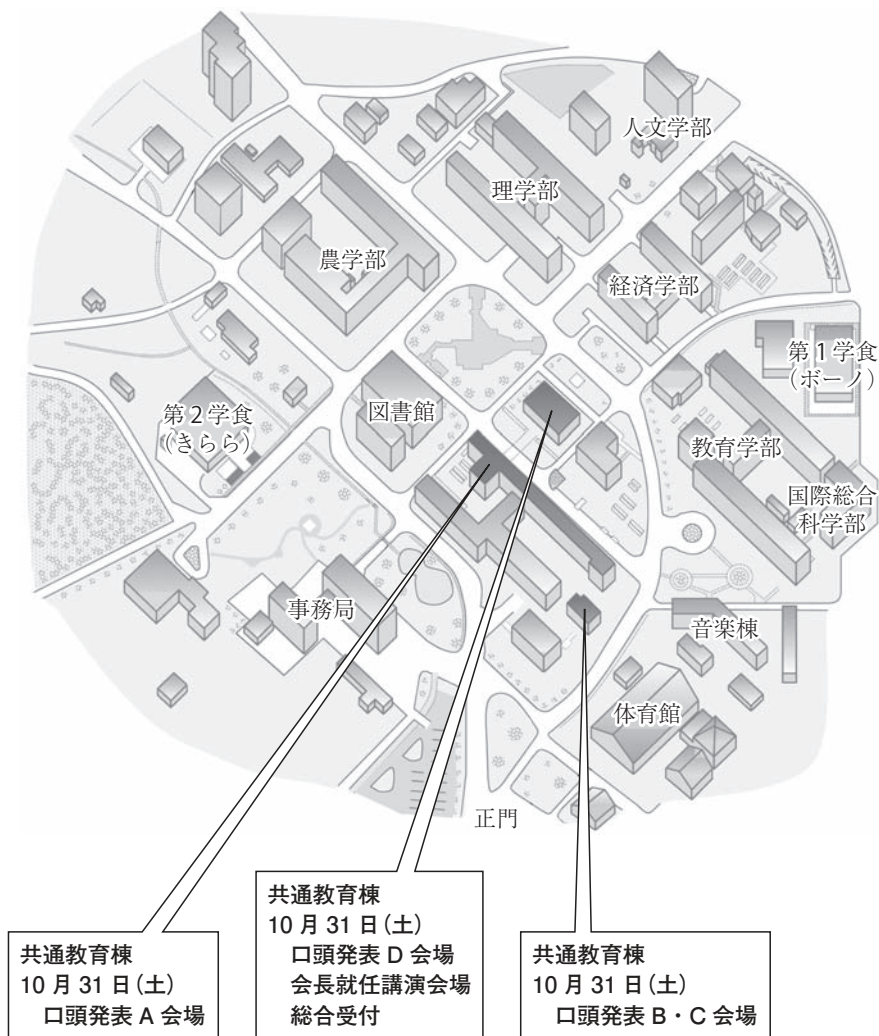

会場案内図

(10月31日(土)・山口大学吉田キャンパス)

10月31日(土)懇親会はホテル西の雅 常盤で開かれます。