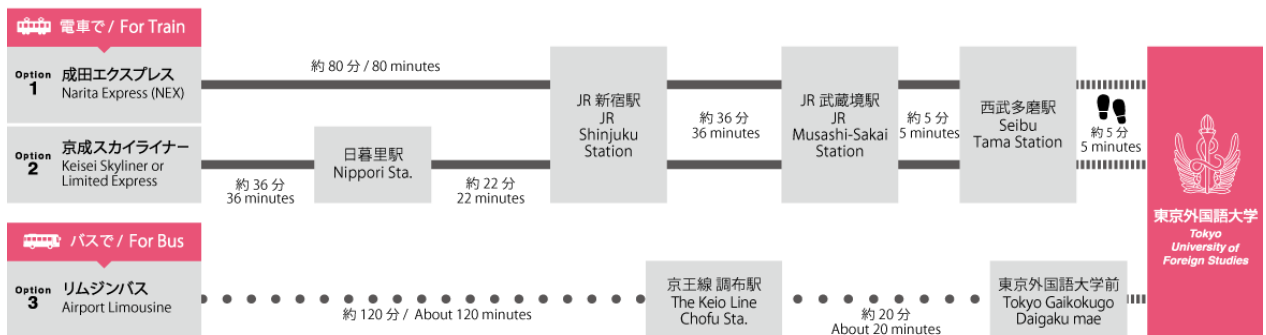

交通案内図

○成田空港から東京外国語大学（府中キャンパス）まで

○羽田空港から東京外国語大学（府中キャンパス）まで