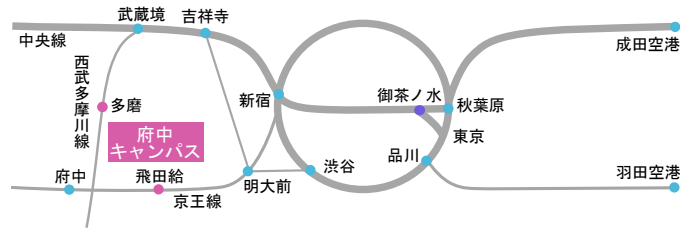

交通案内図

○成田空港から東京外国語大学（府中キャンパス）まで

○羽田空港から東京外国語大学（府中キャンパス）まで